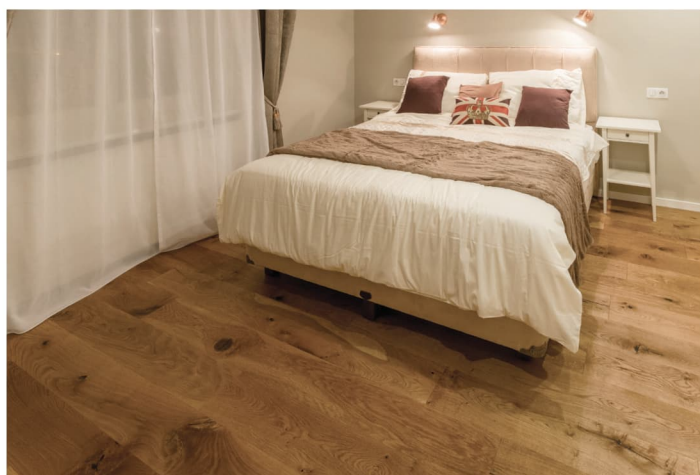

Dostupnost: S* do vyprodání bude dodávána v délce 1860 mm (balení 2,12 m²)
CS* dostupné od května 2023
CS** dostupné od května 2023

COTTAGE 260

- Extra široké lakované prkno
- Nádherně rustikální podlaha za dobrou cenu
- Markantní suky a trhliny s tmavým tmelením
- 4 mm nášlap, 4 stranná fáze
- Matný lak, lehký kartáč, zámek Drop Lock

Formát (mm)		Spoj	Podlahové vytápění	Tepelný odpor m²K/W	Nášlapná vrstva (mm)	Nosič	Protíh a podkladová vrstva	Doporučená pokládka		
15 x 260 x 600 - 2200		Zámek Drop Lock	Vhodné	0,145	4,0	Dřevěný laťkový střed	Loupaná dýha	Plovoucí nebo celoplošné lepení		
Dřevina	Vzor	Obsah balení	Počet lamel v balení	Balení (m²)	Hmotnost balení (kg)	Počet balení na paletě	Paleta (m²)	Hmotnost palety (kg)	Záruka	
Dub	Plošný	Min. 5 plných délek lamel	6	3,432	25	40	137,28	1000	20 let	
Kód	Název dekoru	Třídění dřeva	Povrchová úprava	Zkosená hrana	Kartáčování	Ruční hoblovaní	Ruční patina	Kód doporučené lišty 16 x 60 Cubica	Dostupnost	Kč/m² bez DPH
COT260-110	Natural	Rustic B	Matný lak	4 stranná maxifáze	Ano lehce	Ne	Ne	1660DKNATURALE	CS	2098,-
COT260-1817	Invisible	Rustic B	Matný lak	4 stranná maxifáze	Ano lehce	Ne	Ne	1660CDIV	CS	2098,-

COTTAGE 190 – Natural