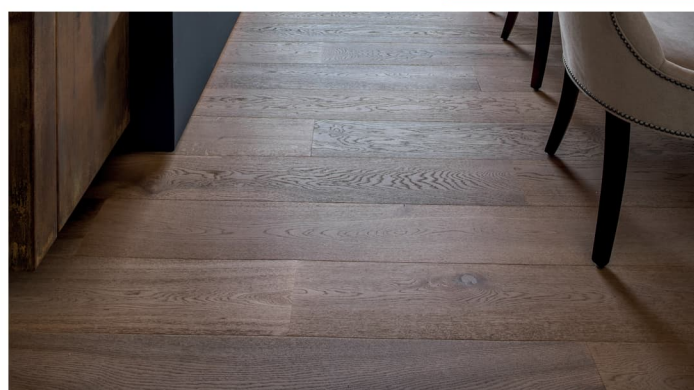

OSLO 190 - Paris Brown