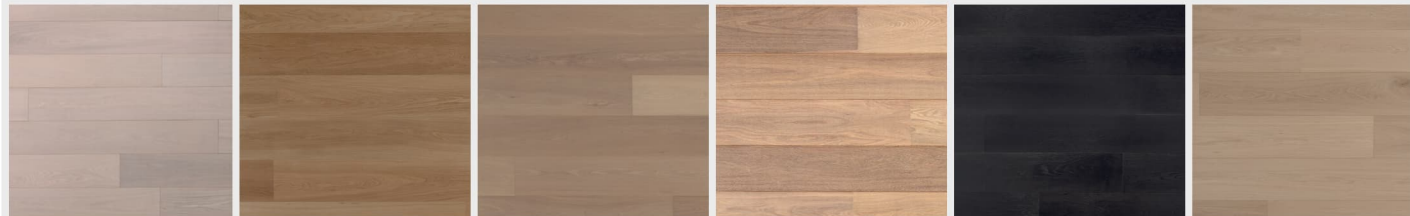

PŘEHLED ŘAD A DEKORŮ - SELECT / LEHCE RUSTIKÁLNÍ

BERGAMO 190

Look Unfinished
BRG-949

Natural
BRG-110

Titanium
BRG-075

Smoke
BRG-192

Black
BRG-423

Cotton White
BRG-073