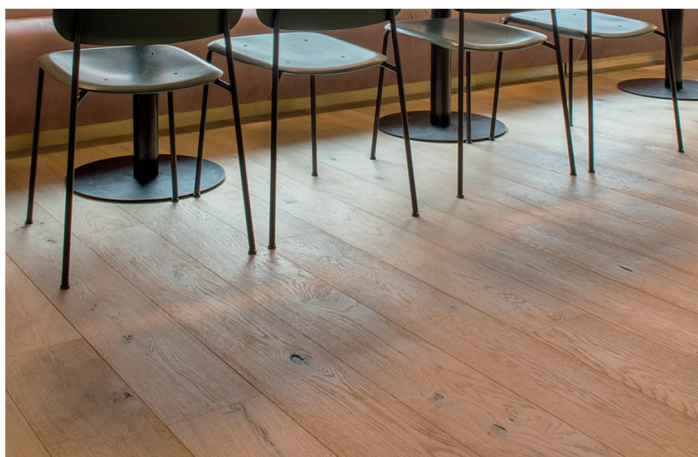

Formát (mm)	Spoj	Podlahové vytápění	Tepelný odpor m²K/W	Nášlapná vrstva (mm)	Nosič	Protitah a podkladová vrstva	Doporučená pokládká			
15 x 190 x 600 - 1860	Pero-drážka	Vhodné	0,145	3,5	Dřevěný latkový střed	Loupaná dýha	Plovoucí nebo celoplošné lepení			
Dřevina	Vzor	Obsah balení	Počet lamel v balení	Balení (m²)	Hmotnost balení (kg)	Počet balení na paletě	Paleta (m²)	Hmotnost palety (kg)	Záruka	
Dub	Plošný	Min. 5 plných délek lamel	6	2,120	16	40	84,8	665	20 let	
Kód	Název dekoru	Třídění dřeva	Povrchová úprava	Zkosená hrana	Kartáčování	Ruční hoblování	Ruční patina	Kód doporučené lišty 16 x 60 Cubica	Do-stup-nost	Kč/m² bez DPH
FAR-099	White	Rustic B+	Oxidativní olej	Ruční zpracování 4 stranné maxifáze	Ano	Ano	Ano	1660DKBIANCO	CS	2335,-
FAR-265	Harvest	Rustic B+	Oxidativní olej	Ruční zpracování 4 stranné maxifáze	Ano	Ano	Ano	1660DKALPINO	CS	2335,-
FAR-266	Antique	Rustic B+	Oxidativní olej	Ruční zpracování 4 stranné maxifáze	Ano	Ano	Ano	1660DKBRUNO	CS	2335,-
FAR-284	Pure	Rustic B+	UV - olej	Ruční zpracování 4 stranné maxifáze	Ano	Ano	Ano	1660DKBIANCO	CS	2335,-
FAR-938	Old Church	Rustic B+	Oxidativní olej	Ruční zpracování 4 stranné maxifáze	Ano	Ano	Ano	1660DKALPINO	CS	2335,-
FAR-939	Traditions	Rustic B+	Oxidativní olej	Ruční zpracování 4 stranné maxifáze	Ano	Ano	Ano	1660DKALPINO	CS	2335,-

ALBI - Look Unfinished