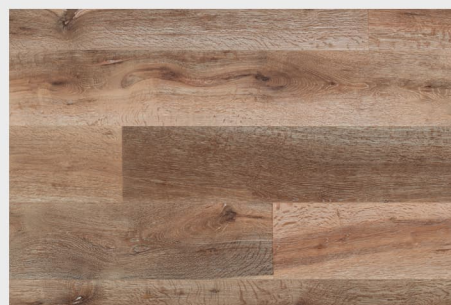

**LODGE 190 - LODGE 220**  
RUSTIC B+

**CARCASSONNE**  
RUSTIC B+

**ALBI**  
RUSTIC B+

**FARM**  
RUSTIC B+

**FARM Herringbone**  
RUSTIC B+

**COUNTRY**  
RUSTIC B+

**Důležité upozornění:** Při výběru podlahy z ručních vzorníků nebo ze stojanů, mohou zejména dřevěné podlahy vykazovat větší rozptyl barevnosti a větší rozsah přirozených vad dřevin než odpovídá malému vzorku podlahy. Dřevo je přírodní materiál a každá podlahová lamela je neopakovatelný originál. Vzorky a fotografie jsou díky své limitované velikosti pouze ilustrativní a tedy nezávazné pro objednávky, protože nemohou postihnout veškeré znaky dřeva (barevné a strukturální rozdíly), které dané třídění může obsahovat. Nejedná se tedy o vzorky ve smyslu § 2096 občanského zákoníku.