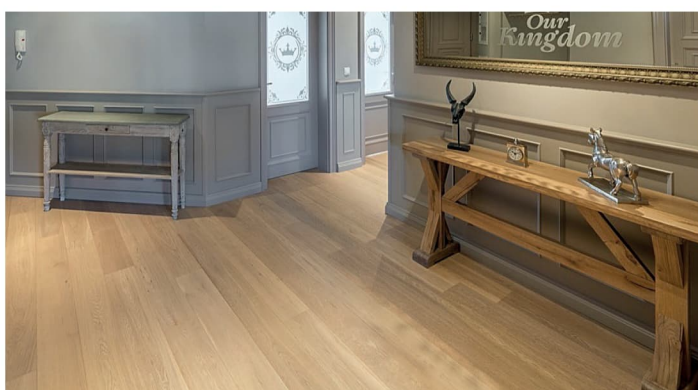

OSLO 150

VŽDY VÝHODNĚ

- Šířka 150 mm, super cena
- Lehká rustikalita s hezkými barevnými variacemi
- Velmi mírný výskyt suků
- 3,0 mm nášlap, podélná fáze
- UV - olej, oxidativní olej, lehký kartáč, pero-drážka

Formát (mm)	Spoj	Podlahové vytápění	Tepelný odpor m²K/W	Nášlapná vrstva (mm)	Nosič	Protitah a podkladová vrstva	Doporučená pokládká
15 x 150 x 630 - 1860	Pero-drážka	Vhodné	0,145	3,0	Dřevěný latkový střed	Loupaná dýha	Plovoucí nebo celoplošné lepení

Dřevina	Vzor	Obsah balení	Počet lamel v balení	Balení (m²)	Hmotnost balení (kg)	Počet balení na paletě	Paleta (m²)	Hmotnost palety (kg)	Záruka
Dub	Plošný	Min. 4 plné délky lamel	6	2,232	17	48	107,136	824	20 let

Kód	Název (dřevina, dekor)	Třídění dřeva	Povrchová úprava	Zkosená hrana	Kartáčování	Ruční hoblování	Ruční patina	Kód doporučené lišty 16 x 60 Cubica	Do-stup-nost	Kč/m² bez DPH
OSL-150-110N	Natural	Rustic AB	UV - olej	Podélná maxifáze	Ano lehce	Ne	Ne	1660DKNATURALE	S	1698,-
OSL-150-284N	Pure	Rustic AB	UV - olej	Podélná maxifáze	Ano lehce	Ne	Ne	1660DKBIANCO	CS	1698,-
OSL-150-956N	Mont Blanc	Rustic AB	Oxidativní olej	Podélná maxifáze	Ano lehce	Ne	Ne	1660CDMI	CS	1698,-

DLOUHODOBÁ CENA
NEZVÝŠENÁ OD 2. 10. 2022

OSLO 190 - Pure