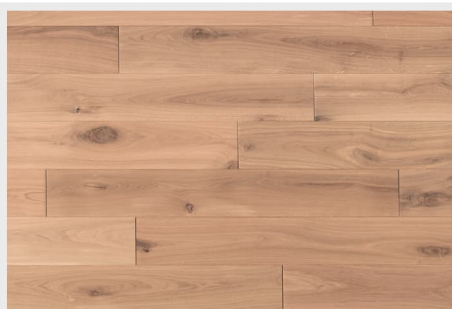

**LODGE 190 - LODGE 220**  
RUSTIC B+

**CARCASSONNE**  
RUSTIC B+

**ALBI**  
RUSTIC B+

**FARM**  
RUSTIC B+

**FARM Herringbone**  
RUSTIC B+

**COUNTRY**  
RUSTIC B+

**Důležité upozornění:** Při výběru podlahy z ručních vzorníků nebo ze stojanů, mohou zejména dřevěné podlahy vykazovat větší rozptyl barevnosti a větší rozsah přirozených vad dřevin než odpovídá malému vzorku podlahy. Dřevo je přírodní materiál a každá podlahová lamela je neopakovatelný originál. Vzorky a fotografie jsou díky své limitované velikosti pouze ilustrativní a tedy nezávazné pro objednávky, protože nemohou postihnout veškeré znaky dřeva (barevné a strukturální rozdíly), které dané třídění může obsahovat. Nejedná se tedy o vzorky ve smyslu § 2096 občanského zákoníku.