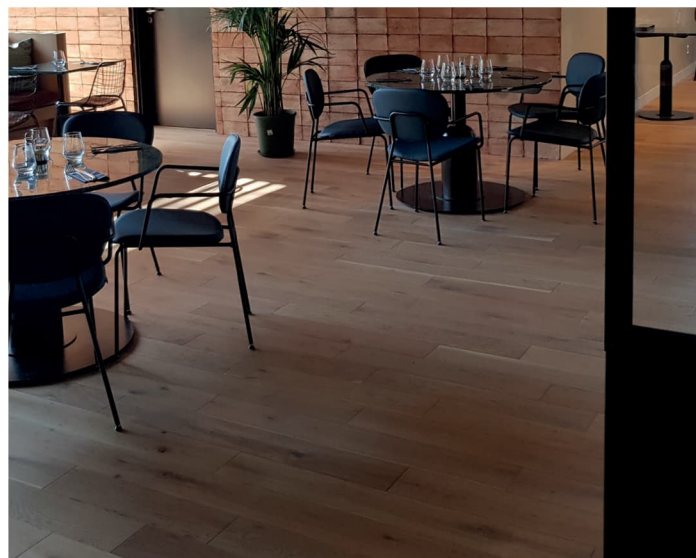

VIENNA 120 - Look Unfinished